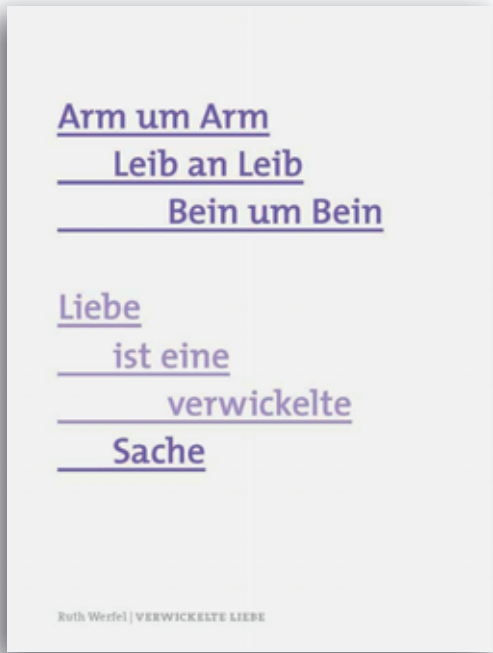

PRO LYRICA Lyrikkalender-Tafeln JETZT BESTELLEN: EINZELN ODER ALS PAAR

design_konzept-rolf zöllig sgd

Lyrik...
schreiben,
publizieren,
schenken,
austauschen,
lesen, hören,
geniessen.

prolyrica.ch
prolyrica.com

Alle 154 Gedichttafeln sind auf prolyrica.com einsehbar.

fördert Gedichte
seit 1988

BESTELLUNG

Ich bestelle die folgenden Artikel aus dem
PRO LYRICA-Verlagsprogramm auf Rechnung:

Je Gedichttafel zum Preis von ☐ CHF 79.80 / zum Mitgliederpreis von ☐ CHF 71.50*,
Zutreffendes bitte markieren

Jahr, Autor, Titel

Jahr, Autor, Titel

Jahr, Autor, Titel

Jahr, Autor, Titel

Vorname, Name

Strasse, Nr.

PLZ, Ort

Datum, Unterschrift

*zuzüglich Versandkostenanteil. Angebots- und Preisänderungen vorbehalten.
Einsenden an: PRO LYRICA Sekretariat, c/o Rolf Zöllig, Hard 10, 8408 Winterthur